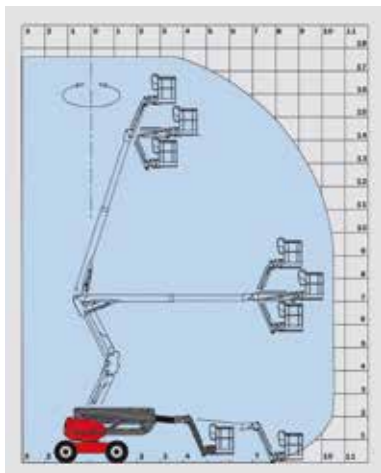

Manitou bomlift
18 m terrængående