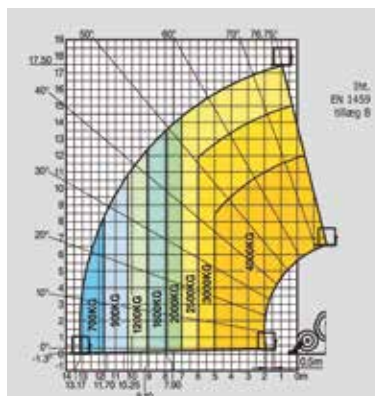

Løftediagram MT 1840