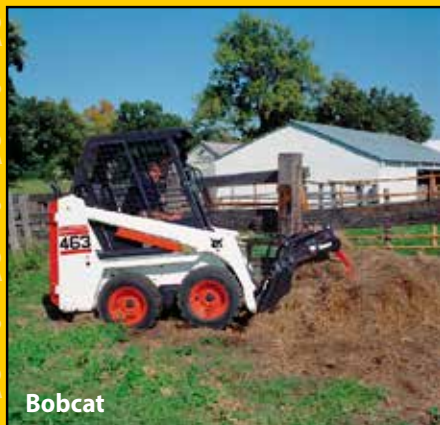

## GUMMIGED • RENDEGRAVER

5

Minigraver - eldrift	Vægt	Dybde	Bredde	Højde	Leje
Neuson 803	935 kg	180 cm	70 cm	142 cm	2.000,-

Type	Vægt	Bredde	Højde	Leje
Schaeff TL80	5300 kg	175 cm	270 cm	2.200,-
Schaeff TL120	8000 kg	210 cm	290 cm	2.600,-
Volvo L60	11200 kg	244 cm	320 cm	3.300,-

Udstyr til GUMMIGED	Leje
Pallegaffel	250,-
Vakuumløfter til gaffelmontering	750,-

Type	Vægt	Bredde	Højde	Leje
Komatsu WB 975	8000 kg	242 cm	281 cm	2.500,-

Køreplader	Vægt	Bredde	Længde	Leje
Plast køreplader	50 kg	150 cm	300 cm	30,-

Schäffer

Bobcat