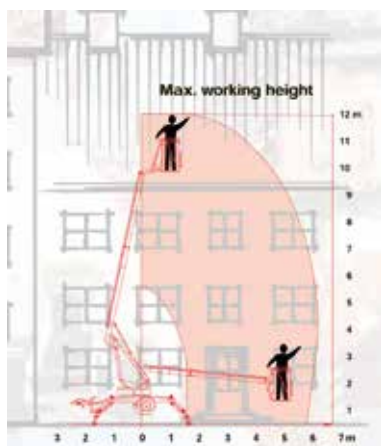

Denka DLX15
Selvkørende trailerlift

Denka Junior 12
Selvkørende trailerlift