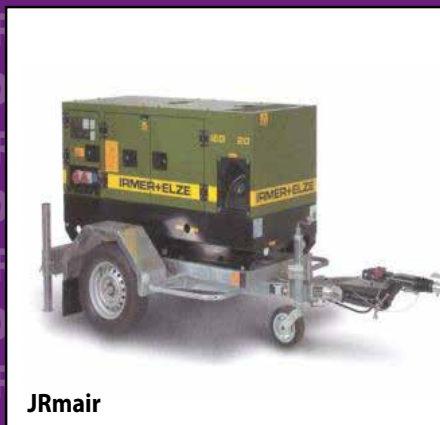

### EL-SLAGNØGLE

Type	Effekt	Leje
Hilti	100 NM	175,-
Jernbinder RB 395		250,-

Honda

JRmair