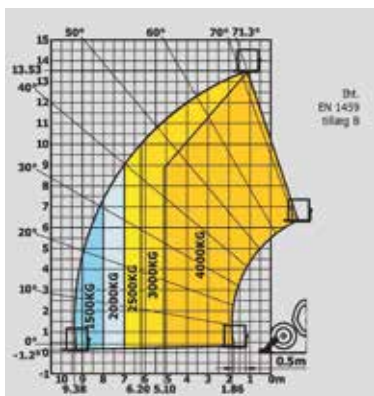

Løftediagram MT 1440