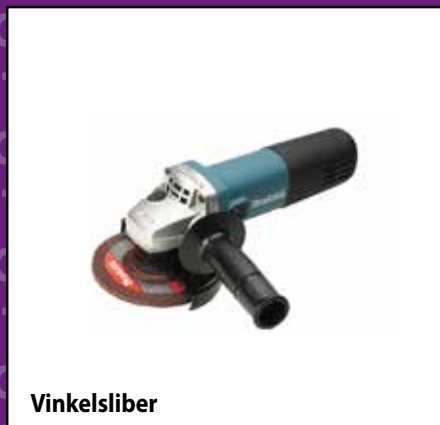

Vinkelsliber