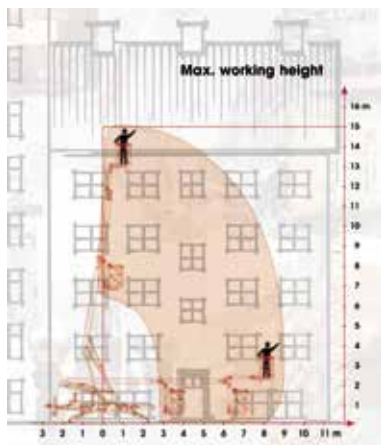

Manitou bomlift
18 m terrængående

Denka DLX15
Selvkørende trailerlift