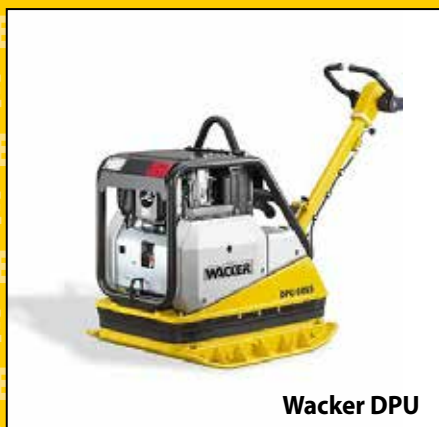

Wacker DPU

KOMPRIMERINGSmateriel

VIBRATOR

Type	Vægt	Plade	Brændstof	Leje
Zülau 120-46	120 kg	40x45 cm	Benzin	275,-
Sweepac F901A	110 kg	50x61 cm	Benzin	275,-

DIESEL VIBRATOR m/ frem og bak, elstart

Type	Vægt	Plade	Brændstof	Leje
Wacker DPU 2540	140 kg	40 cm	Benzin	350,-
Wacker DPU 3050	175 kg	50 cm	Diesel	400,-
Wacker PDU 4045	390 kg	45 cm	Diesel	550,-
Wacker PDU 6055	480 kg	55 cm	Diesel	750,-

STAMPER "Loppe"

Type	Vægt	Plade	Brændstof	Leje
Wacker BS 50-4	48 kg	20x33 cm	Benzin	275,-
Wacker BS 60-4	48 kg	28x33 cm	Benzin	275,-