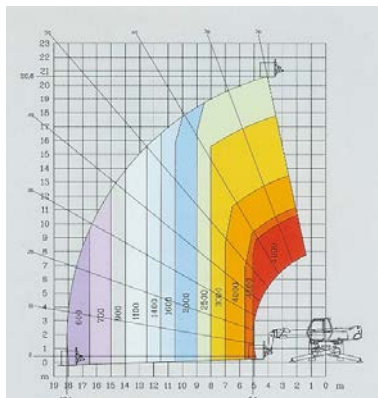

Løftediagram MRT 2145