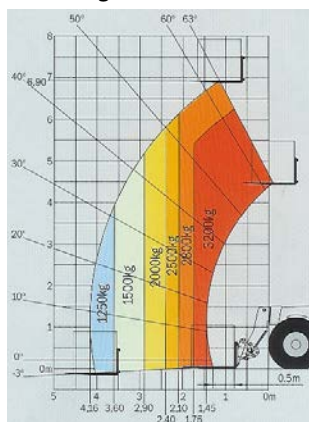

Løftediagram MT 732