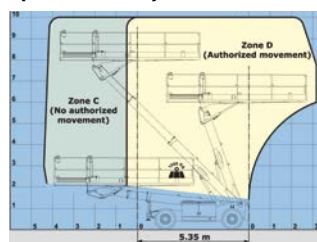

Løftediagram 150 TP - platform med hjul

Samtlige lejepriser er pr. dag + forsikring og moms.