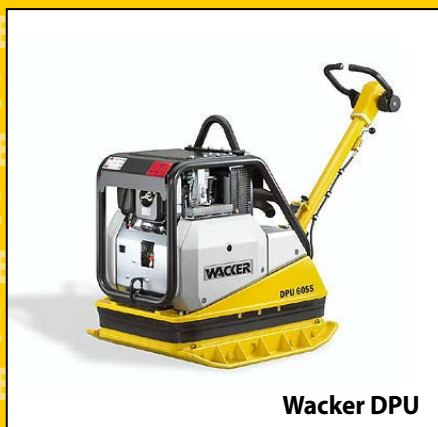

Wacker DPU

KOMPRIMERINGSmateriel

VIBRATOR

Type	Vægt	Plade	Brændstof	Leje
Zülau 120-46	120 kg	40x45 cm	Benzin	250,-
Swepac F901A	110 kg	50x61 cm	Benzin	250,-

DIESEL VIBRATOR m/ frem og bak, elstart

Type	Vægt	Plade	Brændstof	Leje
Wacker DPU 2540	140 kg	40 cm	Benzin	300,-
Wacker DPU 3050	175 kg	50 cm	Diesel	375,-
Wacker PDU 4045	390 kg	45 cm	Diesel	500,-
Wacker PDU 6055	480 kg	55 cm	Diesel	700,-
Swepac FB700	710 kg	85 cm	Diesel	900,-

STAMPER "Loppe"

Type	Vægt	Plade	Brændstof	Leje
Wacker BS 50-4	48 kg	20x33 cm	Benzin	250,-
Wacker BS 60-4	48 kg	28x33 cm	Benzin	250,-