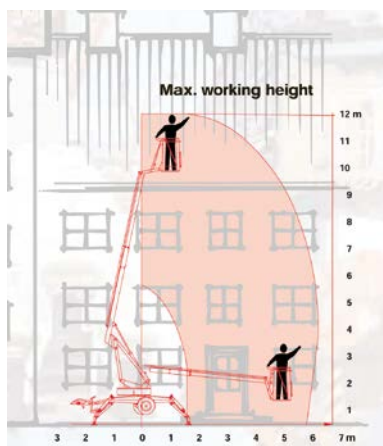

Løftediagram se side 18

Manitou bomlift
18 m terrængående

18

Denka DLX15
Selvkørende trailerlift

Denka Junior 12
Selvkørende trailerlift

ALUMINIUMS RULLESTILLADS

Type	Højde	Leje
Rullestillads	2,0 m	90,-
Rullestillads	3,0 m	100,-
Rullestillads	4,0 m	115,-
Rullestillads	5,0 m	130,-
Rullestillads	6,0 m	150,-
Rullestillads	7,0 m	175,-
Rullestillads	8,0 m	190,-
Rullestillads	9,0 m	200,-
Rullestillads	10,0 m	215,-
Rullestillads	11,0 m	230,-
Rullestillads	12,0 m	245,-
Rullestillads	13,0 m	260,-
Rullestillads	14,0 m	280,-
<hr/>		
Stålstøtte (soldat)	1,8 - 3,20 m	20,-
Foldestillads	1,5 m	100,-