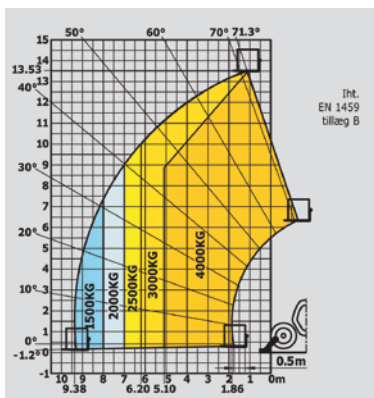

Løftediagram MRT 2145

Løftediagram MRT 2540

Samtlige lejepriser er pr. dag + forsikring og moms.

TELESKOPLIFT

MANITOU MT 1440

Længde	Bredde	Højde	Arbejdshøjde	Vægt	Løftekap.	Leje
7,29 m	2,4 m	2,6 m	13,6 m	11.000 kg	4.000 kg	1.700,-

13

MANITOU MT 1840

Længde	Bredde	Højde	Arbejdshøjde	Vægt	Løftekap.	Leje
7,94 m	2,42 m	2,6 m	16,6 m	12.000 kg	4.000 kg	2.100,-

Løftediagram MT 1440

Løftediagram MT 1840

MT 732

MT 150 TP

TELESKOPLIFT