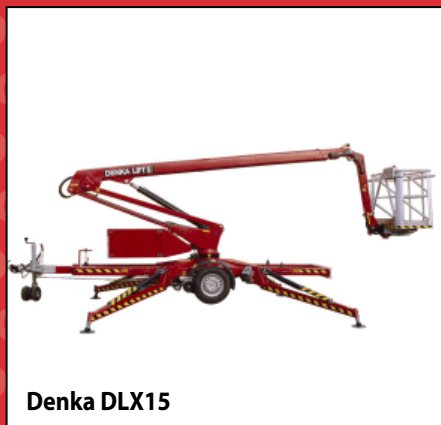

2 HJULS TRÆK Genie 2646

10 m selvkørende saxlift

Specifikationer

Arbejdshøjde	10,0 m
Længde	2,40 m
Bredde	1,17 m
Højde m/rækværk	2,26 m
Platformsål u/udskud	1,1 x 2,2 m
Udskud	0,90 m
Motor	Batteri
Platformskapacitet	454 kg
Egenvægt	2.447 kg
Leje	950,-

SAKSELIFT

4 HJULS TRÆK Genie 3268 RT 10 m terræn nivellerbar saxlift

Specifikationer

Arbejdshøjde	11,75 m
Længde	2,67 m
Bredde	1,73 m
Højde m/rækværk	2,45 m
Platformsål u/udskud	1,55 x 2,55 m
Udskud	1,4 m
Motor	Diesel
Platformskapacitet	450 kg
Egenvægt	3.600 kg
Leje	1.350,-

Manitou bomlift 18 m terrængående

Specifikationer

Arbejdshøjde	18 m
Længde	7,77 m
Bredde	2,13 m
Højde m/rækværk	2,37 m
Platformsål u/udskud	0,8 x 1,8 m
Motor	Diesel
Platformskapacitet	230 kg
Egenvægt	8.000 kg
Leje	1.900,-

Løftediagram se side 18

Samtlige lejepriser er pr. dag + forsikring og moms.

Denka DLX15

Denka Junior 12

TRAILERLIFT

Denka DLX15 Selvkørende trailerlift

Specifikationer

Max. arbejdshøjde	15 m
Max. arbejdsradius	9 m
Drejning	360°
Kurv størrelse	1,2 x 0,8 m
Strømforsyning	220 V
Batteri	Generator
Transportlængde	6,4 m
Transporthøjde	2,11 m
Transportbredde	1,44 m
Totalvægt, ekskl. bil	1675 kg
220 V udtag i kurv	Ja
Hydrauliske støtteben	Ja
leje	1.400,-