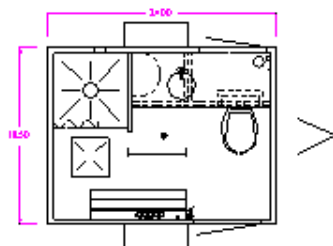

Rumindeling