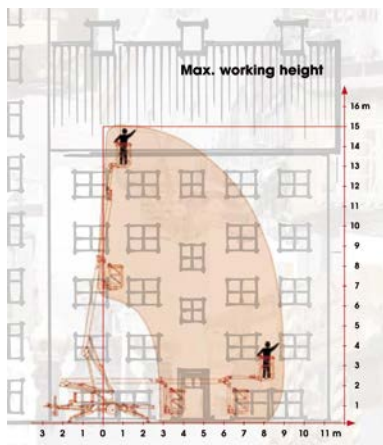

Manitou bomlift
18 m terrængående

Denka DLX15
Selvkørende trailerlift