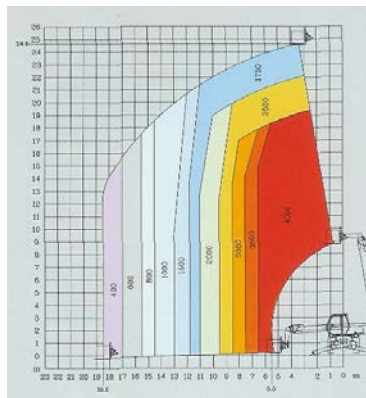

Løftediagram MRT 2540

Samtlige lejepriser er pr. dag + forsikring og moms.