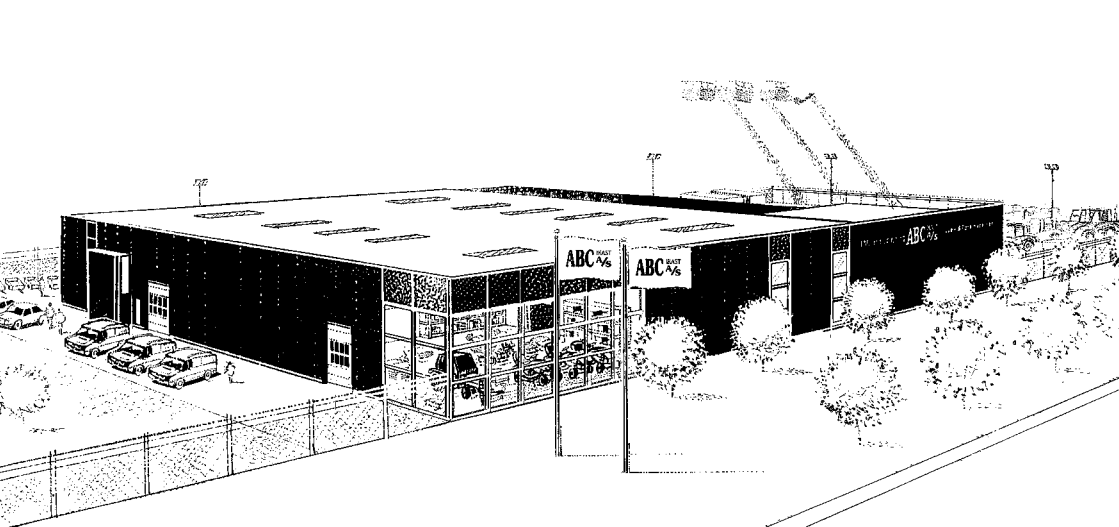

MATERIEL- & PRISLISTE

PR. 1. JUNI 2013

ABC IKAST
A/S

TRANSPORTBUEN 5 · 7400 HERNING · TLF. 97 25 09 00 · www.abc-ikast.dk

INDHOLDSFORTEGNELSE

A

Affugter.....	40
Afretningsskinne	55

B