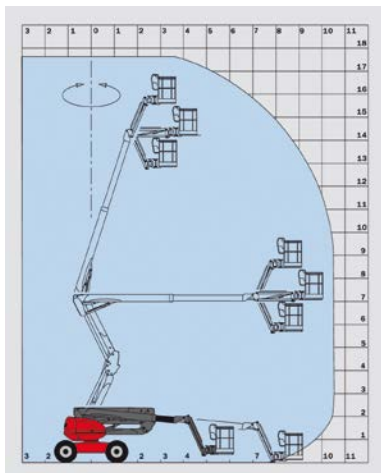

Manitou bomlift
18 m terrængående

18