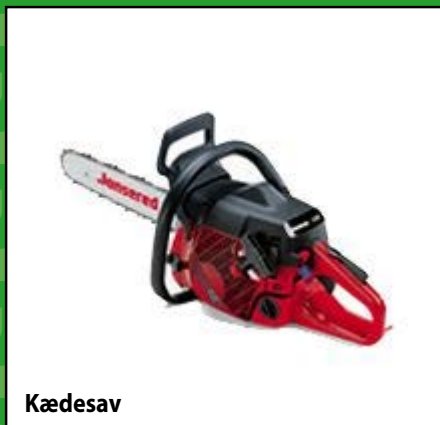

Kædesav

PARKMASKINER

HÆKKLIPPERE

Type	Vægt	Skær længde	Motor	Leje
El-hækklipper	3,0 kg	50 cm	220V	200,-
Benzin hækklipper	4,0 kg	50 cm	Benzin	250,-

STANG BENZIN HÆKKLIPPER

Type	Længde	Skær længde	Motor	Leje
Echo	2 m	45 cm	Benzin	450,-

KÆDESAV

Type	Brændstof	Sværd	Leje
Benzin motorsav	2 T benzin	15"	350,-
El motorsav	220 V	13"	250,-

Benzin, kædeolie	afregnes efter forbrug
Sikkerhedsbukser og hjelm	75,-

Samtlige lejepriser er pr. dag + forsikring og moms.