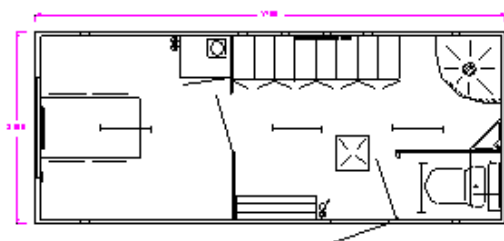

Maskintransport

Rumindeling