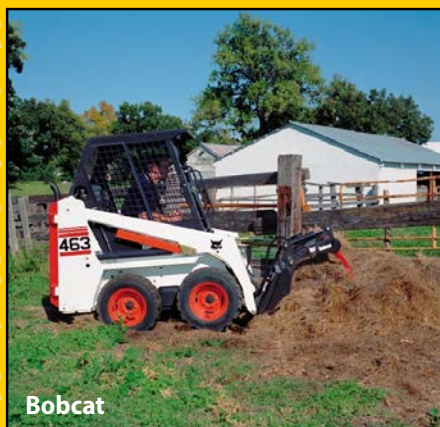

Bobcat

MINILÆSSERE & DOZERE

6

Type	Løftehøjde	Vægt	Bredde	Højde	Leje
Schäffer 3050	250 cm	2500 kg	135 cm	160 cm	1.600,-
Schäffer Comfort 45	295 cm	2200 kg	135 cm	160 cm	1.400,-
Schäffer 222S	270 cm	1200 kg	93 cm	150 cm	1.200,-

Type	Vægt	Bredde	Højde	Leje
453 Bobcat m/skovl	1300 kg	115 cm	185 cm	1.200,-

Udstyr til DOZERE	Leje
Overfaldsgreb	250,-
Gafler	150,-
1 sæt slidsker	150,-

Samtlige lejepriser er pr. dag + forsikring og moms.