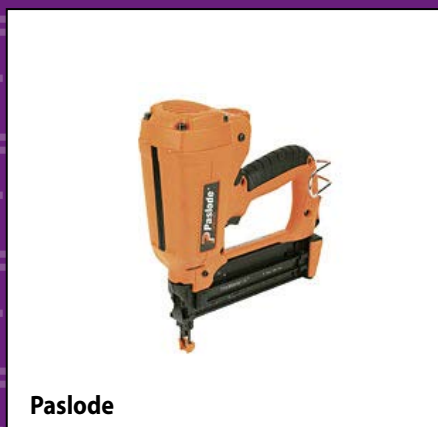

Paslode

LUFT-VÆRKTØJ

JORDRAKET

Type	Leje
55 mm	500,-
95 mm	650,-

SØMPISTOL - LUFT

Type	Max. sømlængde	Leje
Dykkerpistol	32 - 60 mm	130,-
Paslode	2,5"	150,-
Paslode	4,0"	175,-

BOLTPISTOL

Type	Leje
Hilti	excl. bolte/patroner 250,-