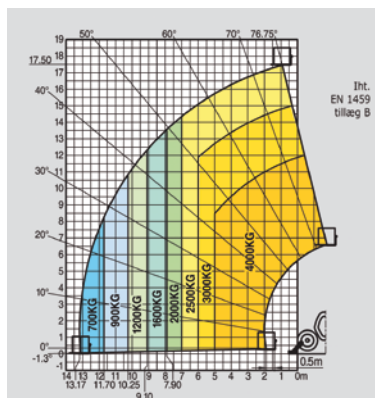

13

MANITOU MT 1840

Længde	Bredde	Højde	Arbejdshøjde	Vægt	Løftekap.	Leje
7,94 m	2,42 m	2,6 m	16,6 m	12.000 kg	4.000 kg	2.100,-

Løftediagram MT 1440

Løftediagram MT 1840

MT 732

MT 150 TP

TELESKOPLIFT